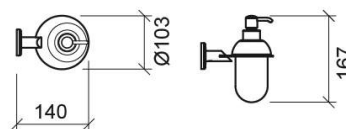

Doseador Rimini de parede - Inox escovado

Descontinuado

Ref. 4211211

Código EAN. 5604815802900

Descrição

Produto descontinuado - disponível até rutura permanente de stock.

Características

- Fixação através de perfuração
- Kit de fixação incluído

Informação Técnica

Largura: 140 mm

Altura: 167 mm

Diâmetro: Ø103 mm

Peso: 0.55 kg

Coleção: [Rimini](#)

Tipo de produto: Acessórios

Estilo: Tradicional