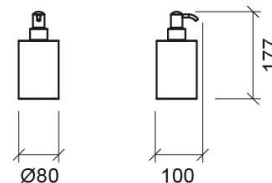

Doseador Rimini - Inox escovado

Descontinuado

Ref. 4211811

Código EAN. 5604815802955

Descrição

Produto descontinuado - disponível até rutura permanente de stock.

Informação Técnica

Altura: 117 mm

Diâmetro: Ø76 mm

Peso: 0.57 kg

Coleção: Rimini

Tipo de produto: Acessórios

Estilo: Contemporâneo

Material: Inox

Tipologia de Instalação: Pousar

Downloads