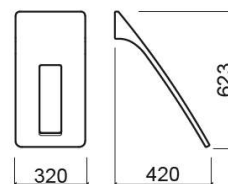

Encosto dorsal para banheira Twospace - Preto mate

Ref. 805206

Código EAN. 5604815904659

Informação Técnica

Comprimento: 320 mm

Largura: 434 mm

Altura: 622 mm

Peso: 2.40 kg