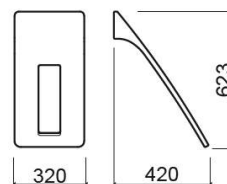

Encosto dorsal para banheira Twospace - Preto mate

Ref. 805206

Código EAN. 5604815904659

Informação Técnica

Comprimento: 320 mm

Largura: 434 mm

Altura: 622 mm

Peso: 2.40 kg