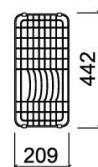

## Informação Técnica

Comprimento: 442 mm

Largura: 209 mm

Altura: 144 mm

Peso: 0.81 kg

Coleção: [Valet, Complementos](#)

Tipo de produto: Lava-louças

Estilo: Contemporâneo