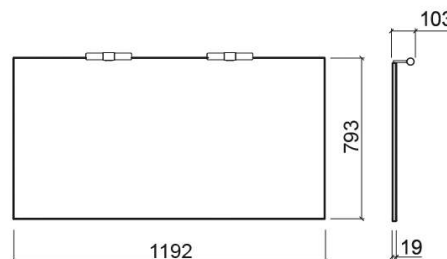

Espelho Área - N/A

Ref. 6517100

Código EAN. 5604815910278

Descrição

Espelho Área 120cm

Informação Técnica

Comprimento: 1192 mm

Largura: 103 mm

Altura: 793 mm

Peso: 19 kg

Coleção: Área

Tipo de produto: Espelhos

Estilo: Contemporâneo

Formato do Produto: Retangular

Material: Aglomerado de 16mm revestido a melamina; Alumínio de 1mm; Vidro espelhado de 3mm

N/A
592x103x793 mm
Ref. 6517000
Código EAN. 5604815910285
Peso: 8.96 kg

N/A
692x103x793 mm
Ref. 6527000
Código EAN. 5604815910308
Peso: 11 kg

N/A
792x103x793 mm
Ref. 6537000
Código EAN. 5604815910292
Peso: 11.84 kg

N/A
892x103x793 mm
Ref. 6767000
Código EAN. 5604815907858
Peso: 13.5 kg

N/A
992x103x793 mm
Ref. 6547000
Código EAN. 5604815910261
Peso: 14.73 kg

Downloads

Manuais de Limpeza

Manual de Limpeza (PDF) ,

Ficheiros 2D e 3D