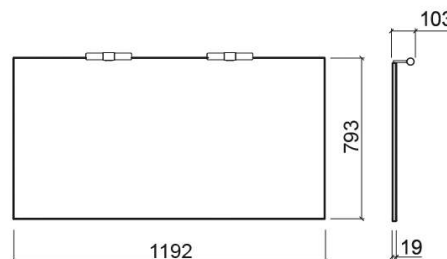

Espelho Área - N/A

Ref. 6517100

Código EAN. 5604815910278

Descrição

Espelho Área 100cm

Informação Técnica

Comprimento: 1192 mm

Largura: 103 mm

Altura: 793 mm

Peso: 19 kg

Coleção: Área

Tipo de produto: Espelhos

Estilo: Contemporâneo

Formato do Produto: Retangular

Material: Aglomerado de 16mm revestido a melamina; Alumínio de 1mm; Vidro espelhado de 3mm

N/A
592x103x793 mm
Ref. 6517000
Código EAN. 5604815910285
Peso: 8.96 kg

N/A
692x103x793 mm
Ref. 6527000
Código EAN. 5604815910308
Peso: 11 kg

N/A
792x103x793 mm
Ref. 6537000
Código EAN. 5604815910292
Peso: 11.84 kg

N/A
892x103x793 mm
Ref. 6767000
Código EAN. 5604815907858
Peso: 13.5 kg

N/A
992x103x793 mm
Ref. 6547000
Código EAN. 5604815910261
Peso: 14.73 kg

Downloads

Manuais de Limpeza

Manual de Limpeza (PDF) ,

Ficheiros 2D e 3D