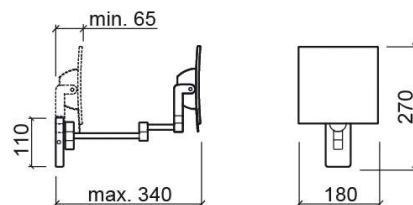

Espelho de aumento Luxe - Cromado

Ref. 4154611

Código EAN. 5604815899948

Informação Técnica

Comprimento: 180 mm

Largura: 340 mm

Altura: 270 mm

Peso: 1.15 kg

Coleção: Luxe

Tipo de produto: Acessórios

Material: Latão

Tipologia de Instalação: Mural

Características

- 4 articulações
- Fixação através de perfuração
- Kit de fixação incluído
- Visão aumentada 3x

Downloads