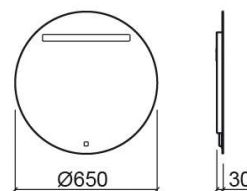

Espelho Dream circular - N/A

Ref. 6217000

Código EAN. 5604815917437

Descrição

Espelho Dream Ø80

Informação Técnica

Largura: 30 mm

Diâmetro: Ø650 mm

Peso: 4 kg

Coleção: Dream

Tipo de produto: Espelhos

Estilo: Contemporâneo

Formato do Produto: Circular

Material: Espelho claro de 4mm

Características

- Com desembaciador, iluminação LED e sensor touch de ativação
- Duração estimada da lâmpada - 30.000h
- Índice de proteção - IP44: Isolamento elétrico - CL II
- Kit de fixação incluído
- Potência - 8W
- Temperatura da cor da luz - 4000K

Variações

N/A
30xØ800 mm
Ref. 6217100
Código EAN. 5604815917444
Peso: 6 kg

Downloads

Manuais de Limpeza

Manual de Limpeza (PDF) ,

Ficheiros 2D e 3D

62170 CAD 2D (ZIP) , 62171 CAD 2D (ZIP) , 62170 CAD 3D (ZIP) , 62171 CAD 3D (ZIP) ,