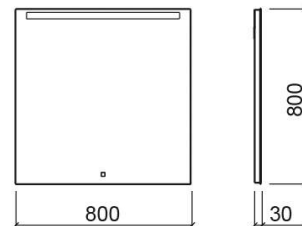

Espelho Dream quadrangular - N/A

Ref. 6317100

Código EAN. 5604815917383

Descrição

Espelho Dream 80x80cm

Informação Técnica

Comprimento: 800 mm

Largura: 30 mm

Altura: 800 mm

Peso: 8.00 kg

Coleção: Dream

Tipo de produto: Espelhos

Estilo: Contemporâneo

Formato do Produto: Quadrangular

Material: Espelho claro de 4mm

Características