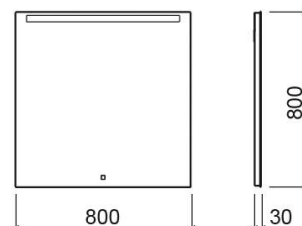

Espelho Dream quadrangular - N/A

Ref. 6317100

Código EAN. 5604815917383

Descrição

Espelho Dream 80x80cm

Informação Técnica

Comprimento: 800 mm

Largura: 30 mm

Altura: 800 mm

Peso: 8.00 kg

Coleção: Dream

Tipo de produto: Espelhos

Estilo: Contemporâneo

Formato do Produto: Quadrangular

Material: Espelho claro de 4mm

Características