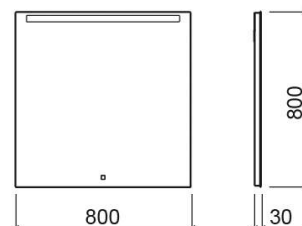

## Descrição

Espelho Dream 80x80cm

## Informação Técnica

Comprimento: 800 mm

Largura: 30 mm

Altura: 800 mm

Peso: 8.00 kg

Coleção: Dream

Tipo de produto: Espelhos

Estilo: Contemporâneo

Formato do Produto: Quadrangular

Material: Espelho claro de 4mm