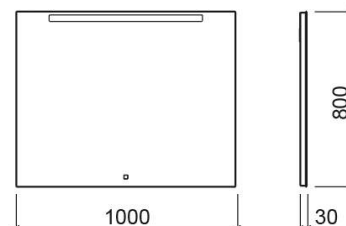

## Descrição

Espelho Dream 90x80cm

## Informação Técnica

Comprimento: 1000 mm

Largura: 30 mm

Altura: 800 mm

Peso: 10 kg

Coleção: Dream

Tipo de produto: Espelhos

Estilo: Contemporâneo

Formato do Produto: Retangular

Material: Espelho claro de 4mm

## Variações

N/A  
1200x30x800 mm  
Ref. 6337000  
Código EAN. 5604815917413  
Peso: 11 kg

N/A  
600x30x800 mm  
Ref. 6317000  
Código EAN. 5604815917376  
Peso: 5.6 kg

N/A  
900x30x800 mm  
Ref. 6327000  
Código EAN. 5604815917406  
Peso: 9 kg