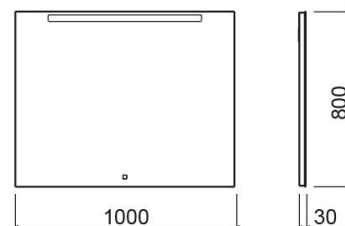

Espelho Dream retangular - N/A

Ref. 6327100

Código EAN. 5604815917390

Descrição

Espelho Dream 90x80cm

Informação Técnica

Comprimento: 1000 mm

Largura: 30 mm

Altura: 800 mm

Peso: 10 kg

Coleção: Dream

Tipo de produto: Espelhos

Estilo: Contemporâneo

Formato do Produto: Retangular

Material: Espelho claro de 4mm

Características

Variações

N/A
1200x30x800 mm
Ref. 6337000
Código EAN. 5604815917413
Peso: 11 kg

N/A
600x30x800 mm
Ref. 6317000
Código EAN. 5604815917376
Peso: 5.6 kg

N/A
900x30x800 mm
Ref. 6327000
Código EAN. 5604815917406
Peso: 9 kg