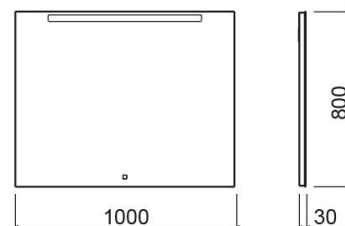

Espelho Dream retangular - N/A

Ref. 6327100

Código EAN. 5604815917390

Descrição

Espelho Dream 100x80cm

Informação Técnica

Comprimento: 1000 mm

Largura: 30 mm

Altura: 800 mm

Peso: 10 kg

Coleção: Dream

Tipo de produto: Espelhos

Estilo: Contemporâneo

Formato do Produto: Retangular

Material: Espelho claro de 4mm

Características

Variações

N/A
1200x30x800 mm

Ref. 6337000
Código EAN. 5604815917413
Peso: 11 kg

N/A
600x30x800 mm

Ref. 6317000
Código EAN. 5604815917376
Peso: 5.6 kg

N/A
900x30x800 mm

Ref. 6327000
Código EAN. 5604815917406
Peso: 9 kg