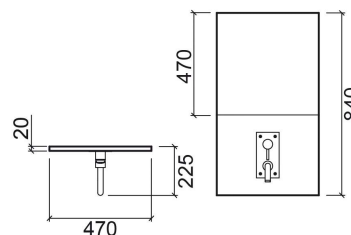

Espelho Flow 47 - Zebrano

Descontinuado

Ref. 6427289

Código EAN. 5604815896695

Descrição

Produto descontinuado - disponível até rutura definitiva de stock.

Características

- Com orifício para torneira

Informação Técnica

Comprimento: 470 mm

Largura: 20 mm

Altura: 840 mm

Peso: 9.55 kg

Coleção: Flow

Tipo de produto: Espelhos

Estilo: Contemporâneo

Formato do Produto: Retangular

Material: MDF hidrófugo; Vidro espelhado

Downloads

Manuais de Limpeza

[Manual de Limpeza \(PDF\)](#) ,

Desenhos Técnicos

[64272 DT \(PDF\)](#) ,

Qualidade, Ambiente e SST