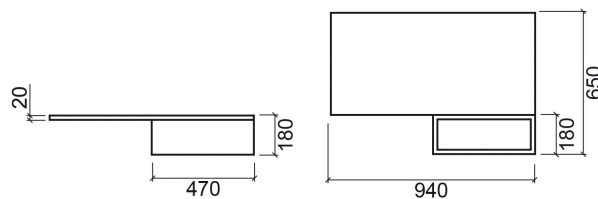

Espelho Flow 94 - Zebrano

Descontinuado

Ref. 6427089

Código EAN. 5604815896688

Descrição

Produto descontinuado - disponível até rutura definitiva de stock.

Características

- Com prateleira

Informação Técnica

Comprimento: 940 mm

Largura: 20 mm

Altura: 650 mm

Peso: 19.25 kg

Coleção: Flow

Tipo de produto: Espelhos

Estilo: Contemporâneo

Formato do Produto: Retangular

Material: MDF hidrófugo; Vidro espelhado

Downloads

Manuais de Limpeza

[Manual de Limpeza \(PDF\)](#) ,

Desenhos Técnicos

[64270 DT \(PDF\)](#) ,

Qualidade, Ambiente e SST