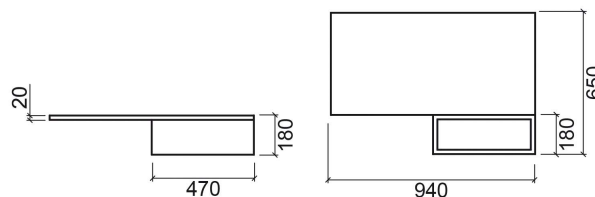

Espelho Flow 94 - Zebrano

Descontinuado

Ref. 6427089

Código EAN. 5604815896688

Descrição

Produto descontinuado - disponível até rutura definitiva de stock.

Características

- Com prateleira

Informação Técnica

Comprimento: 940 mm

Largura: 20 mm

Altura: 650 mm

Peso: 19.25 kg

Coleção: [Flow](#)

Tipo de produto: Espelhos

Estilo: Contemporâneo

Formato do Produto: Retangular

Material: MDF hidrófugo; Vidro espelhado

Downloads

Manuais de Limpeza

[Manual de Limpeza \(PDF\)](#) ,

Desenhos Técnicos

[64270 DT \(PDF\)](#) ,

Qualidade, Ambiente e SST