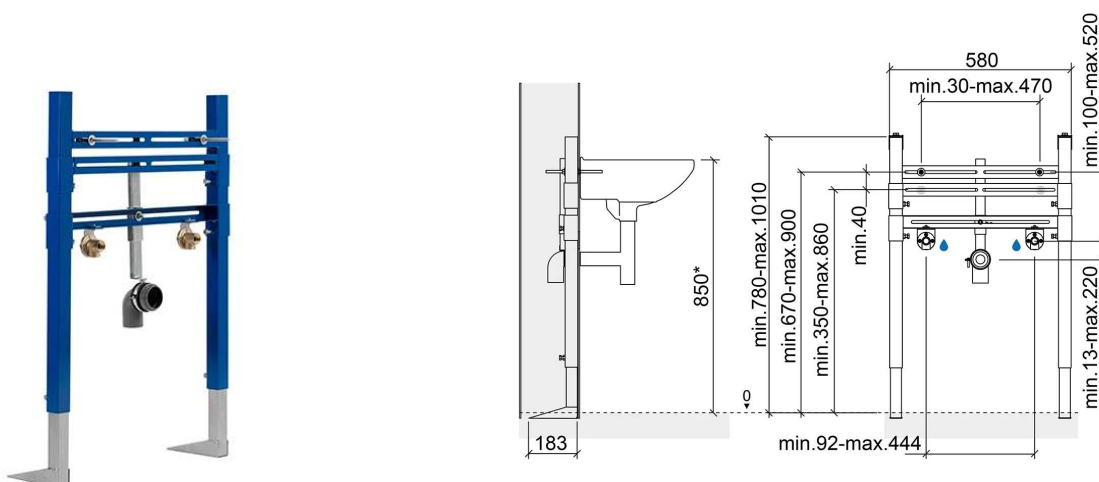

# Estrutura autoportante Sanfix para lavatório para paredes ligeiras - Azul e Cromado

Ref. 429

Código EAN. 5604815914603

## Informação Técnica

Comprimento: 580 mm

Largura: 183 mm

Altura: 1010 mm

Peso: 11.40 kg

Coleção: Sanfix

Tipo de produto: Sistemas de Instalação e Descarga

Material: Aço de 2mm revestido a epóxi

Tipologia de Instalação: Encastrar

## Características

- Aplicação - para lavatórios com 2 furos de fixação e furo para torneia em paredes retas ligeiras
- Com 4 pontos de fixação ao chão
- Com revestimento anti-corrosão
- Distância dos furos de fixação do lavatório regulável - 30 a 470mm
- Kit de fixação ao chão incluído
- Pés de suporte com altura regulável - 0 a 230mm
- Peso estático suportado - 150Kg
- Possibilidade de ajustar a altura do lavatório
- Possibilidade de instalação de lavatórios com furos de fixação disniveledados