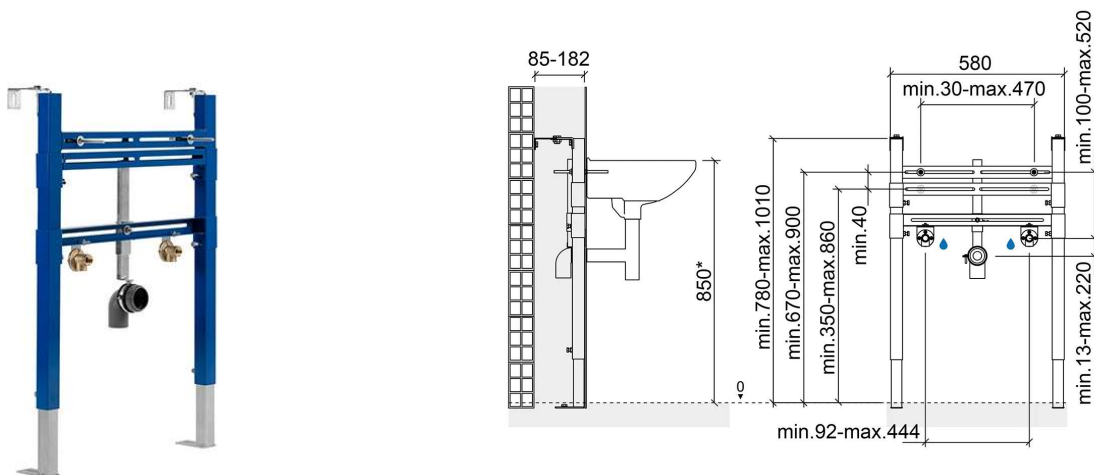

# Estrutura Sanfix para lavatório para alvenaria - Azul e Cromado

Ref. 420 Código EAN. 5604815914597

## Informação Técnica

Comprimento: 580 mm

Largura: 182 mm

Altura: 1010 mm

Peso: 11.70 kg

Coleção: Sanfix

Tipo de produto: Sistemas de Instalação e Descarga

Material: Aço de 2mm revestido a epóxi

Tipologia de Instalação: Encastrar

## Características

- Com 4 pontos de fixação - 2 ao chão e 2 à parede
- Com revestimento anti-corrosão
- Distância dos furos de fixação do lavatório regulável - 30 a 470mm
- Kit de fixação à parede e ao chão incluído
- Pés de suporte com altura regulável - 0 a 230mm
- Peso estático suportado - 150Kg
- Possibilidade de ajustar a altura do lavatório
- Possibilidade de instalação de lavatórios com furos de fixação disniveledados
- Profundidade regulável - 85 a 182mm
- Aplicação - para lavatórios com 2 furos de fixação e furo para torneia em paredes retas de alvenaria