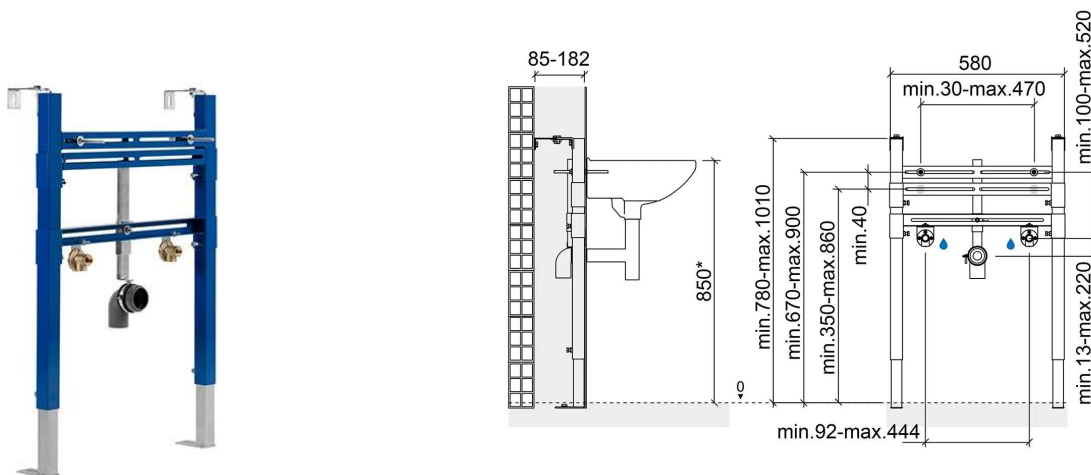

Estrutura Sanfix para lavatório para alvenaria - Azul e Cromado

Ref. 420 Código EAN. 5604815914597

Informação Técnica

Comprimento: 580 mm

Largura: 182 mm

Altura: 1010 mm

Peso: 11.70 kg

Coleção: Sanfix

Tipo de produto: Sistemas de Instalação e Descarga

Material: Aço de 2mm revestido a epóxi

Tipologia de Instalação: Encastrar

Características

- Com 4 pontos de fixação - 2 ao chão e 2 à parede
- Com revestimento anti-corrosão
- Distância dos furos de fixação do lavatório regulável - 30 a 470mm
- Kit de fixação à parede e ao chão incluído
- Pés de suporte com altura regulável - 0 a 230mm
- Peso estático suportado - 150Kg
- Possibilidade de ajustar a altura do lavatório
- Possibilidade de instalação de lavatórios com furos de fixação disniveledados
- Profundidade regulável - 85 a 182mm
- Aplicação - para lavatórios com 2 furos de fixação e furo para torneia em paredes retas de alvenaria