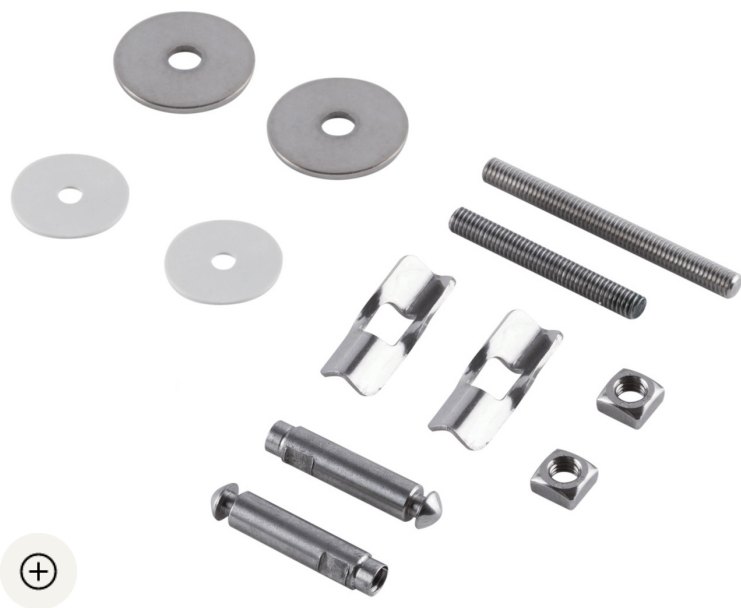

## Ferragem tampo de sanita clipoff Urb.y | Sanibold | Look | Cetus 52 | Sanlife | Sanproject - N/A

Ref. 2401111

Código EAN. -

### Informação Técnica

Peso: 0.1 kg

Coleção: [Sanibold](#), [Componentes](#), [Look](#), [Sanlife](#), [Urb.Y](#), [Sanproject](#)

Tipo de produto: Tampos

Material: Inox