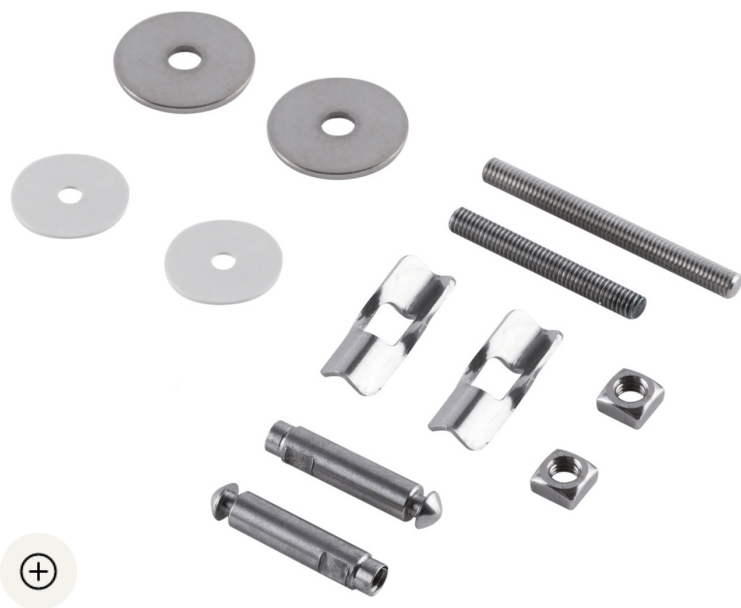

Ferragem tampo de sanita clipoff Urb.y | Sanibold | Look | Cetus 52 | Sanlife | Sanproject - N/A

Ref. 2401111

Código EAN. -

Informação Técnica

Peso: 0.1 kg

Coleção: [Sanibold](#), [Componentes](#), [Look](#), [Sanlife](#), [Urb.Y](#), [Sanproject](#)

Tipo de produto: Tampos

Material: Inox

Downloads

Instruções de Montagem

Tamos de Sanita Clipoff Urb.Y, Sanibold, Sanlife, Look, Cetus e Sanproject (PDF) ,