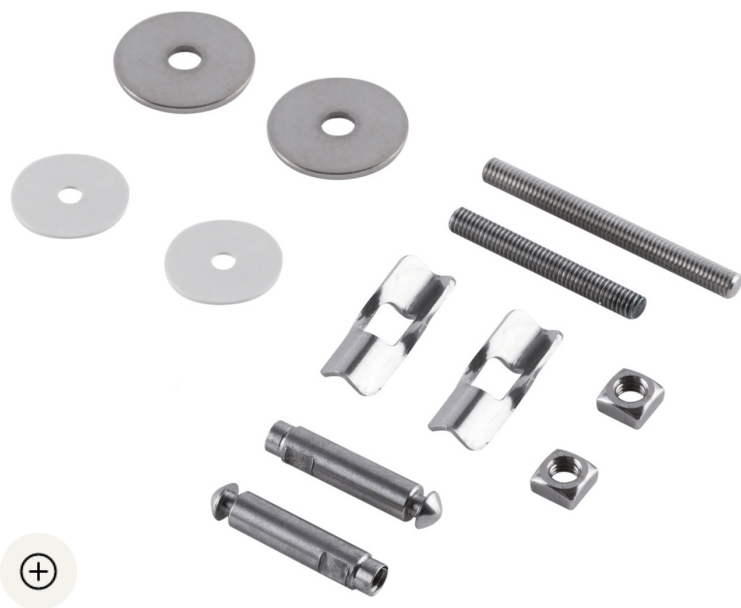

Ferragem tampo de sanita clipoff Urb.y | Sanibold | Look | Cetus 52 | Sanlife | Sanproject - N/A

Ref. 2401111

Código EAN. 5604815909579

Informação Técnica

Peso: 0.1 kg

Coleção: [Sanibold](#), [Componentes](#), [Look](#), [Sanlife](#), [Urb.Y](#), [Sanproject](#)

Tipo de produto: Tampos

Material: Inox

Downloads

Instruções de Montagem

Tamos de Sanita Clipoff Urb.Y, Sanibold, Sanlife, Look, Cetus e Sanproject (PDF) ,