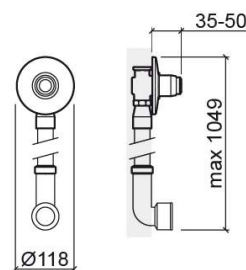

# Fluxómetro de encastrar Eco G1' para sanita - Cromado

Ref. 519194111

Código EAN. 5604815609141

## Informação Técnica

Comprimento: 50 mm

Diâmetro: Ø118 mm

Peso: 1.20 kg

Coleção: Eco

Tipo de produto: Sistemas de Instalação e Descarga

Material: Latão

Tipologia de Instalação: Encastrar

## Características

- Descarga temporizada
- Instalação interior
- Possibilidade de regulação do volume de descarga
- Tempo de descarga - 4s
- Volume de descarga a 3 Bar - 6Lpf