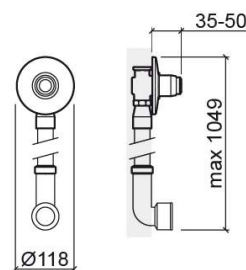

Fluxómetro de encastrar Eco G1' para sanita - Cromado

Ref. 519194111

Código EAN. 5604815609141

Informação Técnica

Comprimento: 50 mm

Diâmetro: Ø118 mm

Peso: 1.20 kg

Coleção: Eco

Tipo de produto: Sistemas de Instalação e Descarga

Material: Latão

Tipologia de Instalação: Encastrar

Características

- Descarga temporizada
- Instalação interior
- Possibilidade de regulação do volume de descarga
- Tempo de descarga - 4s
- Volume de descarga a 3 Bar - 6Lpf