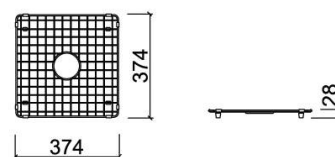

Grelha para lava-louças Valet - Cromado

Ref. 4A34011

Código EAN. 5604815914412

Descrição

Grelha para lava-louças Valet com 1 cuba

Características

- Grelha opcional para lava-louças

Informação Técnica

Comprimento: 371 mm

Largura: 371 mm

Altura: 28 mm

Peso: 0.82 kg

Coleção: [Valet, Complementos](#)

Tipo de produto: Lava-louças

Estilo: Contemporâneo