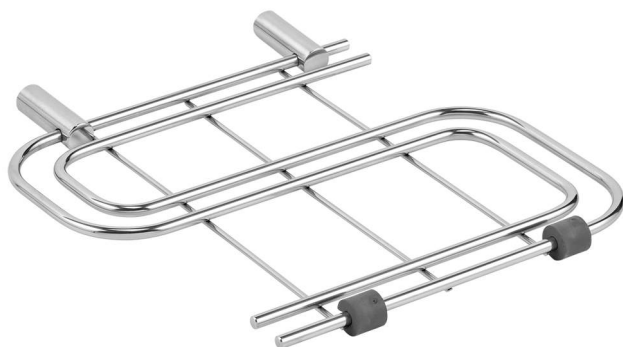

Grelha para lavatório multiusos Fusion - Cromado

Ref. 4A86311

Código EAN. 5604815920482

Informação Técnica

Peso: 1.24 kg

Coleção: Complementos, Fusion

Tipo de produto: Outras peças cerâmicas,Lavatórios

Material: Inox