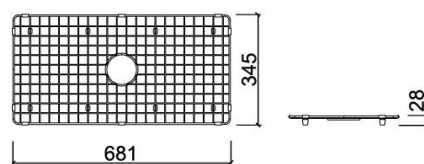

Grelha para lava-louça Farmhouse 1 Cuba - Cromado

Ref. 4A40111

Código EAN. 5604815914443

Informação Técnica

Comprimento: 681 mm

Largura: 345 mm

Altura: 28 mm

Peso: 1.26 kg