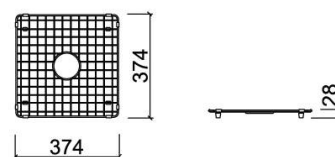

Grelha para lava-louças Valet - Cromado

Ref. 4A34011

Código EAN. 5604815914412

Descrição

Grelha para lava-louça Valet com 1 cuba 60x46cm
Compatível com lava-louças Valet, ref. 735000V

Informação Técnica

Comprimento: 371 mm

Largura: 371 mm

Altura: 28 mm

Peso: 0.82 kg

Coleção: [Valet, Complementos](#)

Tipo de produto: Lava-louças

Estilo: Contemporâneo

Características

- Grelha opcional para lava-louças

Variações

Cromado
373x295x28 mm

Ref. 4A37011

Código EAN. 5604815914375

Peso: 0.66 kg

Cromado
436x331x28 mm

Ref. 4A36011

Código EAN. 5604815914399

Peso: 0.83 kg

Cromado
512x377x28 mm

Ref. 4A35011

Código EAN. 5604815914382

Peso: 1.09 kg

Downloads

Ficheiros 2D e 3D

4A340 CAD 2D (ZIP) , 4A350 CAD 2D (ZIP) , 4A360 CAD 2D (ZIP) , 4A370 CAD 2D (ZIP) , 4A340 CAD 3D (ZIP) , 4A350 CAD 3D (ZIP) , 4A360 CAD 3D (ZIP) , 4A370 CAD 3D (ZIP) ,