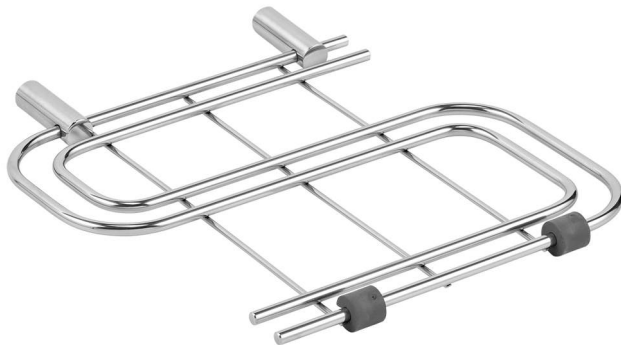

Grelha para lavatório multiusos Fusion - Cromado

Ref. 4A86311

Código EAN. 5604815920482

Informação Técnica

Peso: 1.24 kg

Coleção: Complementos, Fusion

Tipo de produto: Lavatórios, Outras peças cerâmicas

Material: Inox