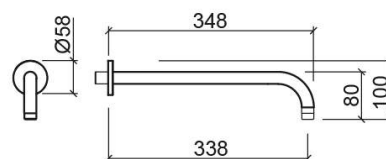

Haste circular para pinha - Cromado

Ref. 5807011

Código EAN. 5604815898361

Informação Técnica

Comprimento: 348 mm

Largura: 58 mm

Altura: 100 mm

Peso: 0.5 kg

Coleção: [Complementos](#)

Tipo de produto: Kits, rampas e chuveiros

Estilo: Contemporâneo

Formato do Produto: Circular

Material: Latão

Tipologia de Instalação: Mural

Variações

Preto mate

348x58x100 mm

Ref. 5807026

Código EAN. 5604815916355

Peso: 0.5 kg

Downloads

Desenhos Técnicos

58070 DT (PDF) ,