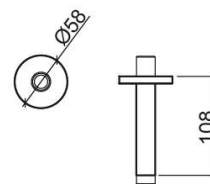

Haste de teto circular para pinha - Cromado

Ref. 5801011

Código EAN. 5604815898309

Informação Técnica

Altura: 108 mm

Diâmetro: Ø58 mm

Peso: 0.23 kg

Coleção: [Componentes](#)

Tipo de produto: Kits, rampas e chuveiros

Estilo: Contemporâneo

Formato do Produto: Circular

Material: Latão

Tipologia de Instalação: Encastrar no teto

Variações

Cromado
Ø58x208 mm

Ref. 5802011

Código EAN. 5604815898316

Peso: 0.23 kg

Cromado
Ø58x308 mm

Ref. 5803011

Código EAN. 5604815898323

Peso: 0.47 kg

Downloads

Desenhos Técnicos