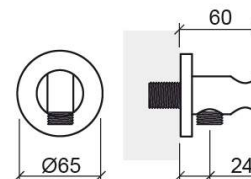

# Joelho de saída de água circular com suporte para chuveiro de mão - Cromado

Ref. 5690411

Código EAN. 5604815610079

## Informação Técnica

Comprimento: 60 mm

Diâmetro: Ø65 mm

Peso: 0.30 kg

Coleção: [Complementos](#)

Tipo de produto: Kits, rampas e chuveiros

Material: Latão

## Características

- Com suporte para chuveiro de mão
- Compatível com misturadoras de encastrar de 4 ou 5 vias