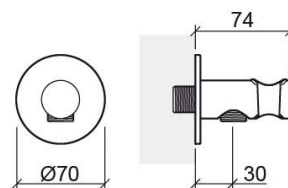

# Joelho de saída de água Essenza circular com suporte para chuveiro de mão - Preto mate

Ref. 5590426

Código EAN. 5604815616064

## Informação Técnica

Comprimento: 74 mm

Diâmetro: Ø70 mm

Peso: 0.39 kg

Coleção: [Componentes, Essenza](#)

Tipo de produto: Kits, rampas e chuveiros

Material: ABS; Latão

## Características

- Com suporte para chuveiro de mão
- Compatível com misturadoras de encastrar de 4 ou 5 vias