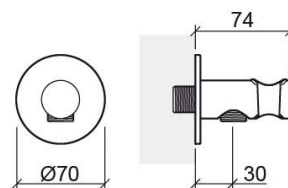

Joelho de saída de água Essenza circular com suporte para chuveiro de mão - Preto mate

Ref. 5590426

Código EAN. 5604815616064

Informação Técnica

Comprimento: 74 mm

Diâmetro: Ø70 mm

Peso: 0.39 kg

Coleção: [Componentes](#), [Essenza](#)

Tipo de produto: Kits, rampas e chuveiros

Material: ABS; Latão

Características

- Com suporte para chuveiro de mão
- Compatível com misturadoras de encastrar de 4 ou 5 vias

Downloads

Ficheiros 2D e 3D

55904 CAD 2D (ZIP) , 55904 CAD 3D (ZIP) ,