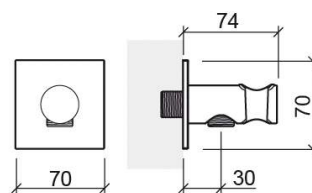

Joelho de saída de água Essenza quadrangular com suporte para chuveiro de mão - Preto mate

Ref. 5590326

Código EAN. 5604815616057

Informação Técnica

Comprimento: 74 mm

Largura: 70 mm

Altura: 70 mm

Peso: 0.41 kg

Coleção: [Componentes, Essenza](#)

Tipo de produto: Kits, rampas e chuveiros

Material: ABS; Latão

Características

- Com suporte para chuveiro de mão
- Compatível com misturadoras de encastrar de 4 ou 5 vias