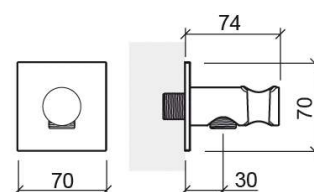

Joelho de saída de água Essenza quadrangular com suporte para chuveiro de mão - Preto mate

Ref. 5590326

Código EAN. 5604815616057

Informação Técnica

Comprimento: 74 mm

Largura: 70 mm

Altura: 70 mm

Peso: 0.41 kg

Coleção: [Componentes, Essenza](#)

Tipo de produto: Kits, rampas e chuveiros

Material: ABS; Latão

Características

- Com suporte para chuveiro de mão
- Compatível com misturadoras de encastrar de 4 ou 5 vias