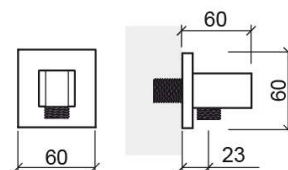

Joelho de saída de água quadrangular com suporte para chuveiro de mão - Cromado

Ref. 5690311

Código EAN. 5604815610062

Informação Técnica

Comprimento: 60 mm

Largura: 60 mm

Altura: 60 mm

Peso: 0.38 kg

Coleção: Complementos

Tipo de produto: Kits, rampas e chuveiros

Material: Latão

Características

- Com suporte para chuveiro de mão
- Compatível com misturadoras de encastrar de 4 ou 5 vias

Downloads

Desenhos Técnicos