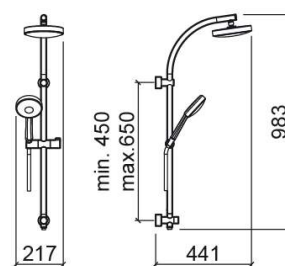

# Kit de duche Face com chuveiro de topo para misturadora de encastrar - Cromado

Ref. 5R89070111

Código EAN. 5604815806007

## Informação Técnica

Comprimento: 441 mm

Largura: 217 mm

Altura: 983 mm

Peso: 3.93 kg

Coleção: Face

Tipo de produto: Kits, rampas e chuveiros

Estilo: Contemporâneo

Formato do Produto: Circular

Material: ABS; Latão

Tipologia de Instalação: Mural

## Características

- Chuveiro de mão - 3 funções
- Compatível com misturadora de encastrar com 3 vias
- Kit de fixação incluído
- Suporte para chuveiro orientável e regulável em altura
- Chuveiro de mão, chuveiro de topo, flexível de 1.50m e suporte para chuveiro de mão incluídos