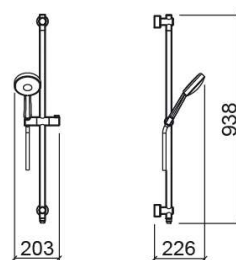

## Informação Técnica

Comprimento: 226 mm

Largura: 203 mm

Altura: 938 mm

Peso: 2.48 kg

Coleção: Face

Tipo de produto: Kits, rampas e chuveiros

Estilo: Contemporâneo

Formato do Produto: Circular

Material: ABS; Latão

Tipologia de Instalação: Mural

## Características

- Chuveiro de mão - 3 funções
- Compatível com misturadora de encastrar com 3 vias
- Kit de fixação incluído
- Suporte para chuveiro orientável e regulável em altura
- Chuveiro de mão, flexível de 1.50m e suporte para chuveiro de mão incluídos