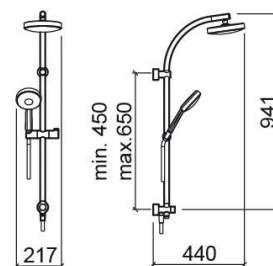

# Kit de duche Face para misturadora exterior - Cromado

Descontinuado

Ref. 5R89080111

Código EAN. 5604815806014

## Informação Técnica

Comprimento: 440 mm

Largura: 217 mm

Altura: 941 mm

Peso: 4.13 kg

Coleção: Face

Tipo de produto: Kits, rampas e chuveiros

Estilo: Contemporâneo

Formato do Produto: Circular

Material: ABS; Latão

Tipologia de Instalação: Mural