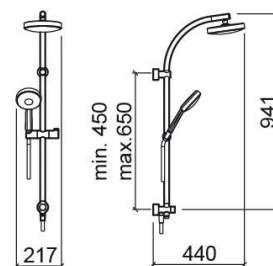

Kit de duche Face para misturadora exterior - Cromado

Descontinuado

Ref. 5R89080111

Código EAN. 5604815806014

Descrição

Produto descontinuado - disponível até rutura definitiva de stock.

Informação Técnica

Comprimento: 440 mm

Largura: 217 mm

Altura: 941 mm

Peso: 4.13 kg

Coleção: [Face](#)

Tipo de produto: Kits, rampas e chuveiros

Estilo: Contemporâneo

Formato do Produto: Circular

Material: ABS; Latão

Tipologia de Instalação: Mural

Características

- Chuveiro de mão - 3 funções
- Compatível com misturadora exterior (não incluída)
- Kit de fixação incluído
- Suporte para chuveiro orientável e regulável em altura
- Chuveiro de mão, chuveiro de topo, dois flexíveis de 1.50m e de 0.70m e suporte para chuveiro de mão incluídos