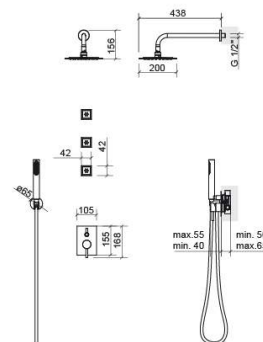

# Kit de duche New Ícone de encastrar retangular com 5 vias - Cromado

Ref. 526960511

Código EAN. 5604815613858

## Informação Técnica

Peso: 4.46 kg

Coleção: New Ícone

Tipo de produto: Kits, rampas e chuveiros

Estilo: Contemporâneo

Formato do Produto: Retangular

Material: ABS; Inox; Latão

Tipologia de Instalação: Encastrar na parede

## Características

- Composição do kit - misturadora New Ícone com 5 vias, 3 injetores, chuveiro de mão Duo, chuveiro de topo Plan, flexível de 1.70m e suporte para chuveiro de mão com saída de água