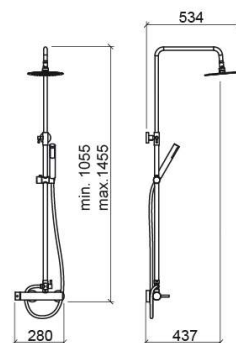

Kit de duche New Ícone - Cromado

Ref. 526670111

Código EAN. 5604815613339

Informação Técnica

Comprimento: 534 mm

Largura: 280 mm

Altura: 1455 mm

Peso: 5.16 kg

Coleção: New Ícone

Tipo de produto: Kits, rampas e chuveiros

Estilo: Contemporâneo

Formato do Produto: Circular

Material: ABS; Inox; Latão

Tipologia de Instalação: Mural

Características

- Com suporte para chuveiro orientável e regulável em altura
- Composição do kit - misturadora New Ícone, chuveiro de mão Duo, chuveiro de topo e flexível de 1.70m
- Kit de fixação incluído
- Caudal de água a 3 Bar - 12/14L/min