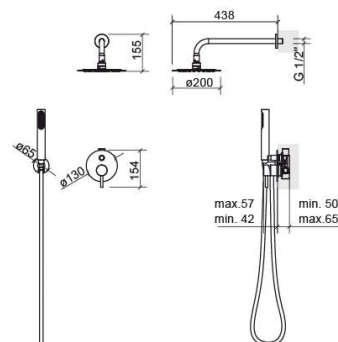

Kit de duche New Ícone de encastrar circular com 4 vias - Cromado

Ref. 526980211

Código EAN. 5604815613346

Informação Técnica

Peso: 3.03 kg

Coleção: New Ícone

Tipo de produto: Kits, rampas e chuveiros

Estilo: Contemporâneo

Formato do Produto: Circular

Material: ABS; Inox

Tipologia de Instalação: Encastrar na parede

Características

- Composição do kit - misturadora New Ícone com 4 vias, chuveiro de mão Duo, chuveiro de topo Duo, flexível de 1.70m e suporte para chuveiro de mão com saída de água
- Caudal de água a 3 Bar - 17/23L/min

Downloads

Manuais de Limpeza

[Manual de Limpeza \(PDF\)](#) ,

Ficheiros 2D e 3D

[5269802 CAD 2D \(ZIP\)](#) , [5269802 CAD 3D \(ZIP\)](#) ,

Instruções de Montagem

[Kit De Duche 4 Vias 5269802 5269804 \(PDF\)](#) ,