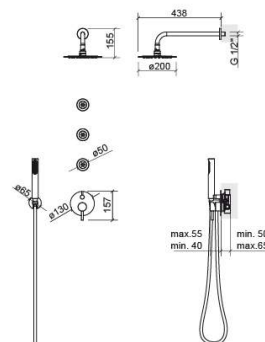

# Kit de duche New Ícone de encastrar circular com 5 vias - Cromado

Ref. 526960311

Código EAN. 5604815613353

## Informação Técnica

Peso: 3.57 kg

Coleção: New Ícone

Tipo de produto: Kits, rampas e chuveiros

Estilo: Contemporâneo

Formato do Produto: Circular

Material: ABS; Inox

Tipologia de Instalação: Encastrar na parede

## Características

- Composição do kit - misturadora New Ícone com 5 vias, 3 injetores, chuveiro de mão Duo, chuveiro de topo Duo, flexível de 1.70m e suporte para chuveiro de mão com saída de água