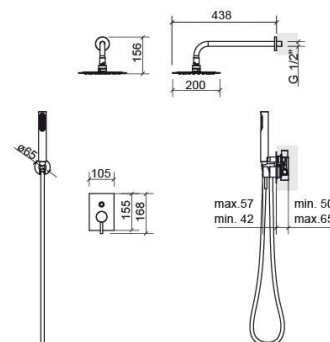

# Kit de duche New Ícone de encastrar retangular com 4 vias - Cromado

Ref. 526980411

Código EAN. 5604815613841

## Informação Técnica

Peso: 3.03 kg

Coleção: New Ícone

Tipo de produto: Kits, rampas e chuveiros

Estilo: Contemporâneo

Formato do Produto: Retangular

Material: ABS; Inox; Latão

Tipologia de Instalação: Encastrar na parede

## Características

- Composição do kit - misturadora New Ícone com 4 vias, chuveiro de mão Duo, chuveiro de topo Plan, flexível de 1.70m e suporte para chuveiro de mão com saída de água
- Caudal de água a 3 Bar - 17/23L/min