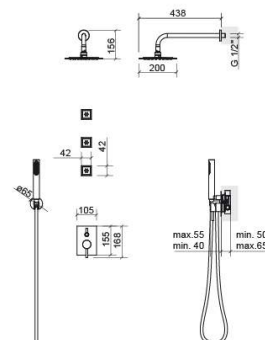

Kit de duche New Ícone de encastrar retangular com 5 vias - Cromado

Ref. 526960511

Código EAN. 5604815613858

Informação Técnica

Peso: 4.46 kg

Coleção: New Ícone

Tipo de produto: Kits, rampas e chuveiros

Estilo: Contemporâneo

Formato do Produto: Retangular

Material: ABS; Inox; Latão

Tipologia de Instalação: Encastrar na parede

Características

- Composição do kit - misturadora New Ícone com 5 vias, 3 injetores, chuveiro de mão Duo, chuveiro de topo Plan, flexível de 1.70m e suporte para chuveiro de mão com saída de água

Downloads

Manuais de Limpeza

Manual de Limpeza (PDF) ,

Ficheiros 2D e 3D

5269605 CAD 2D (ZIP) , 5269605 CAD 3D (ZIP) ,

Instruções de Montagem

Kit De Duche 5 Vias 5269603 5269605 (PDF) ,

Desenhos Técnicos