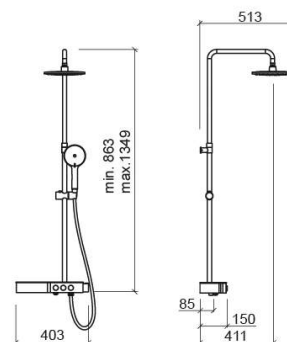

Kit duche telesc Easy Touch Plus - Cromado e Branco

Ref. 529670111

Código EAN. 5604815616460

Informação Técnica

Comprimento: 513 mm

Largura: 403 mm

Altura: 1349 mm

Peso: 6.76 kg

Coleção: Plus

Tipo de produto: Kits, rampas e chuveiros

Estilo: Contemporâneo

Formato do Produto: Circular

Material: ABS; Inox

Tipologia de Instalação: Mural

Características

- Caudal de água a 3 Bar - 9.8L/min (chuveiro de mão) - 11.6L/min (chuveiro de topo) - 10.5L/min (bica)
- Chuveiro de mão - 4 funções
- Com rampa e suporte para chuveiro orientáveis e reguláveis em altura
- Com sistema de click Easy Touch - permite mais do que uma função ativa em simultâneo
- Composição do kit - misturadora, chuveiro de mão e flexível de 1.50m
- Kit de fixação incluído
- Com 3 saídas de água - chuveiro de topo, chuveiro de mão e bica para pés