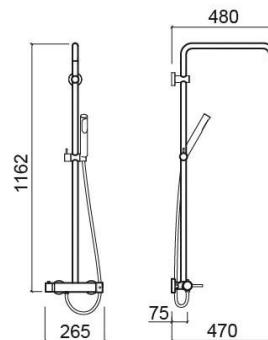

# Kit de duche Tube sem chuveiro de topo - Cromado

Ref. 531570111S

Código EAN. 5604815611311

## Informação Técnica

Comprimento: 480 mm

Largura: 265 mm

Altura: 1162 mm

Peso: 5.53 kg

Coleção: Tube

Tipo de produto: Kits, rampas e chuveiros

Estilo: Contemporâneo

Formato do Produto: Circular

Material: ABS; Latão

Tipologia de Instalação: Mural

## Características

- Com isolamento térmico anti-escaldão
- Com suporte para chuveiro orientável e regulável em altura
- Composição do kit - misturadora Tube, chuveiro de mão Duo e flexível de 1.50m
- Kit de fixação incluído