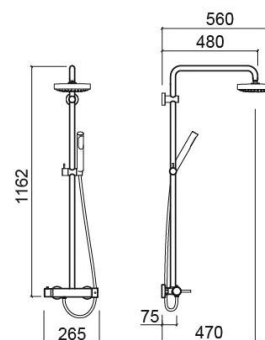

Kit de duche Tube - Cromado

Ref. 531570111

Código EAN. 5604815611328

Informação Técnica

Comprimento: 560 mm

Largura: 264 mm

Altura: 1162 mm

Peso: 6.02 kg

Coleção: Tube

Tipo de produto: Kits, rampas e chuveiros

Estilo: Contemporâneo

Formato do Produto: Circular

Material: ABS; Latão

Tipologia de Instalação: Mural

Características

- Caudal de água a 3 Bar - 9.5/11L/min
- Com isolamento térmico anti-escaldão
- Com suporte para chuveiro orientável e regulável em altura
- Composição do kit - misturadora Tube, chuveiro de mão Duo, chuveiro de topo Face e flexível de 1.50m
- Kit de fixação incluído