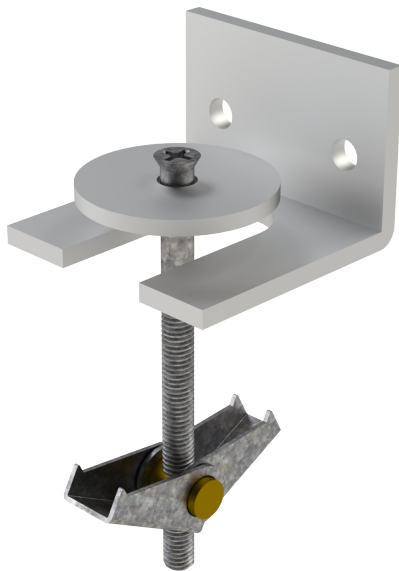

KIT Fixação Lava Louça tipo Butler - N/A

Ref. 7A50011

Código EAN. 5604815923940

Informação Técnica

Peso: 0.16 kg

Coleção: [Componentes Butler](#)

Tipo de produto: Acessórios

Características

- Componente para lava-louça