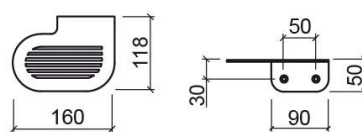

Saboneteira Arc de parede - Inox polido

Ref. 4240011

Código EAN. 5604815912500

Informação Técnica

Comprimento: 160 mm

Largura: 118 mm

Altura: 50 mm

Peso: 0.43 kg

Coleção: Arc

Tipo de produto: Acessórios

Estilo: Contemporâneo

Material: Inox

Tipologia de Instalação: Mural

Características

- Fixação através de perfuração
- Kit de fixação incluído

Downloads