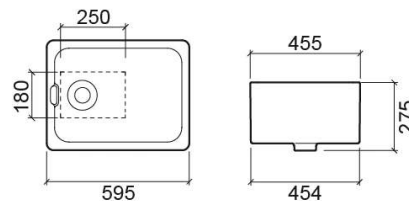

Lava-louça Belfast com válvula - Branco

Ref. 740000V

Código EAN. 5604815119800

Informação Técnica

Comprimento: 595 mm

Largura: 455 mm

Altura: 252 mm

Peso: 33.00 kg

Variações

Antracite mate
595x455x252 mm

Ref. 740038V
Código EAN. 5604815330267
Peso: 33.00 kg

Branco mate
595x455x252 mm

Ref. 740060V
Código EAN. -
Peso: 33.00 kg

Downloads

Manuais de Limpeza

Manual de Limpeza (PDF) ,