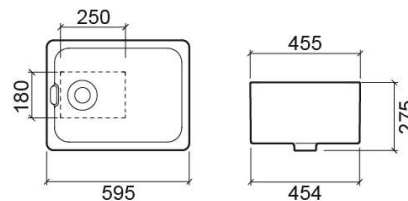

Lava-louça Belfast - Branco

Ref. 740000

Código EAN. 5604815119817

Informação Técnica

Comprimento: 595 mm

Largura: 455 mm

Altura: 252 mm

Peso: 32.80 kg

Variações

Antracite mate
595x455x252 mm

Ref. 740038
Código EAN. 5604815330250
Peso: 32.80 kg

Branco mate
595x455x252 mm

Ref. 740060
Código EAN. -
Peso: 32.80 kg

Downloads

Manuais de Limpeza

Manual de Limpeza (PDF) ,