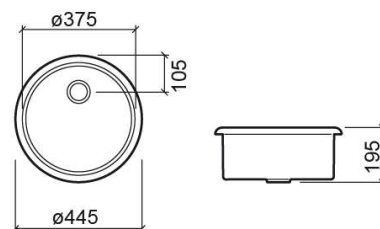

Lava-louça Cuba - Branco

Ref. 720000

Código EAN. 5604815105728

Informação Técnica

Altura: 195 mm

Diâmetro: Ø445 mm

Peso: 9.20 kg

Coleção: Cuba