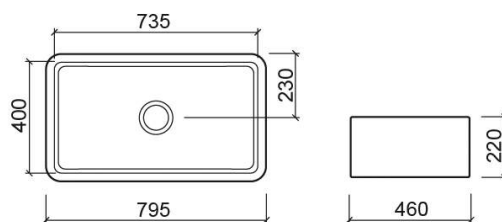

## Informação Técnica

Comprimento: 795 mm

Largura: 460 mm

Altura: 220 mm

Peso: 36.20 kg

Coleção: Farmhouse

Tipo de produto: Lava-louças

Estilo: Tradicional

Formato do Produto: Retangular

Material: Fine Fireclay

Tipologia de Instalação: Pousar; Pousar abaixo do nível da bancada

## Características

- Sifão não incluído
- Válvula incluída
- Válvula Ø90 incluída
- Com overflow redondo