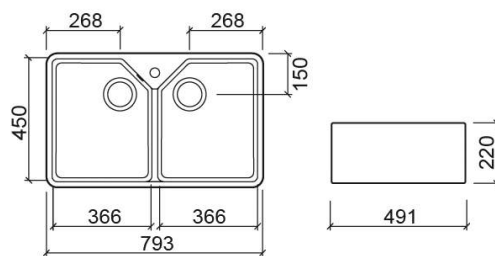

Lava-louça Farmhouse 2 cubas com válvula - Branco

Ref. 740300V

Código EAN. 5604815328158

Informação Técnica

Comprimento: 793 mm

Largura: 491 mm

Altura: 220 mm

Peso: 41.68 kg

Coleção: Farmhouse

Tipo de produto: Lava-louças

Estilo: Tradicional

Formato do Produto: Retangular

Material: Fine Fireclay

Tipologia de Instalação: Pousar; Pousar abaixo do nível da bancada

Características

- Com furo para torneira
- Sifão não incluído
- Válvula incluída
- Válvula Ø90 incluída
- Com overflow redondo