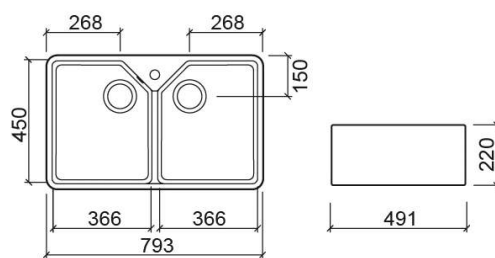

## Informação Técnica

Comprimento: 793 mm

Largura: 491 mm

Altura: 220 mm

Peso: 41.68 kg

Coleção: Farmhouse

Tipo de produto: Lava-louças

Estilo: Tradicional

Formato do Produto: Retangular

Material: Fine Fireclay

Tipologia de Instalação: Pousar; Pousar abaixo do nível da bancada