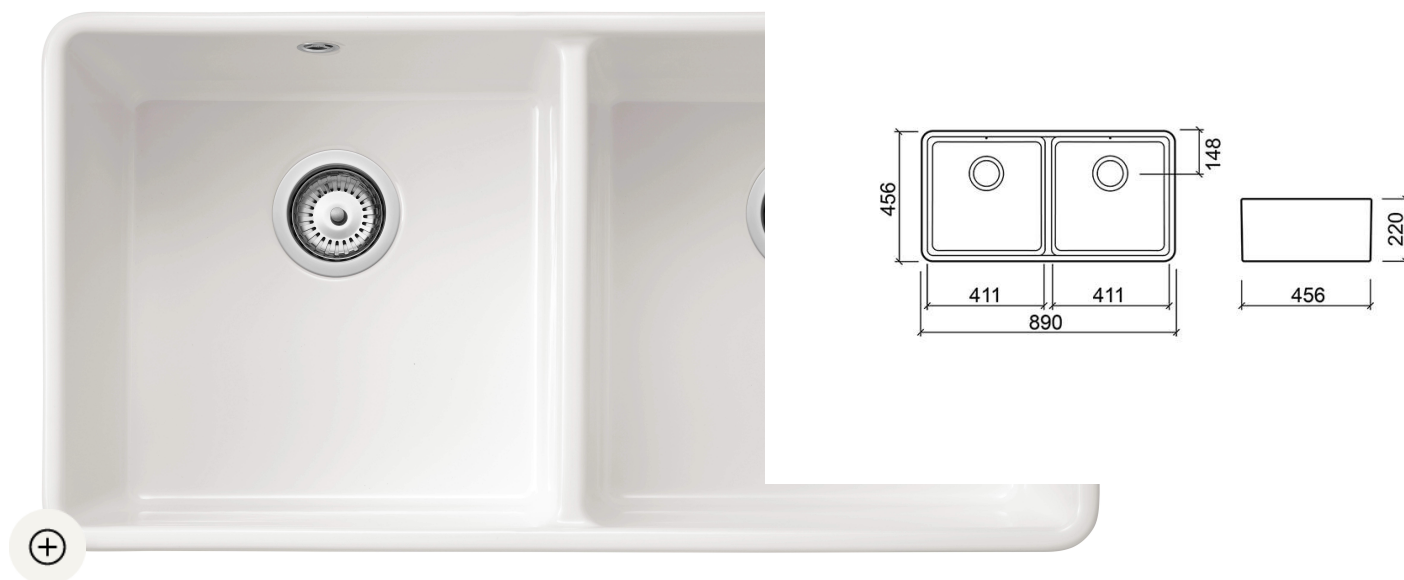

# Lava-louça Farmhouse XL 2 cubas com válvula - Branco

Ref. 740200V

Código EAN. 5604815331738

## Informação Técnica

Comprimento: 890 mm

Largura: 456 mm

Altura: 220 mm

Peso: 38.00 kg

Coleção: Farmhouse

Tipo de produto: Lava-louças

Material: Fine Fireclay

## Características

- Sifão não incluído
- Válvula Ø90 incluída
- Com overflow redondo