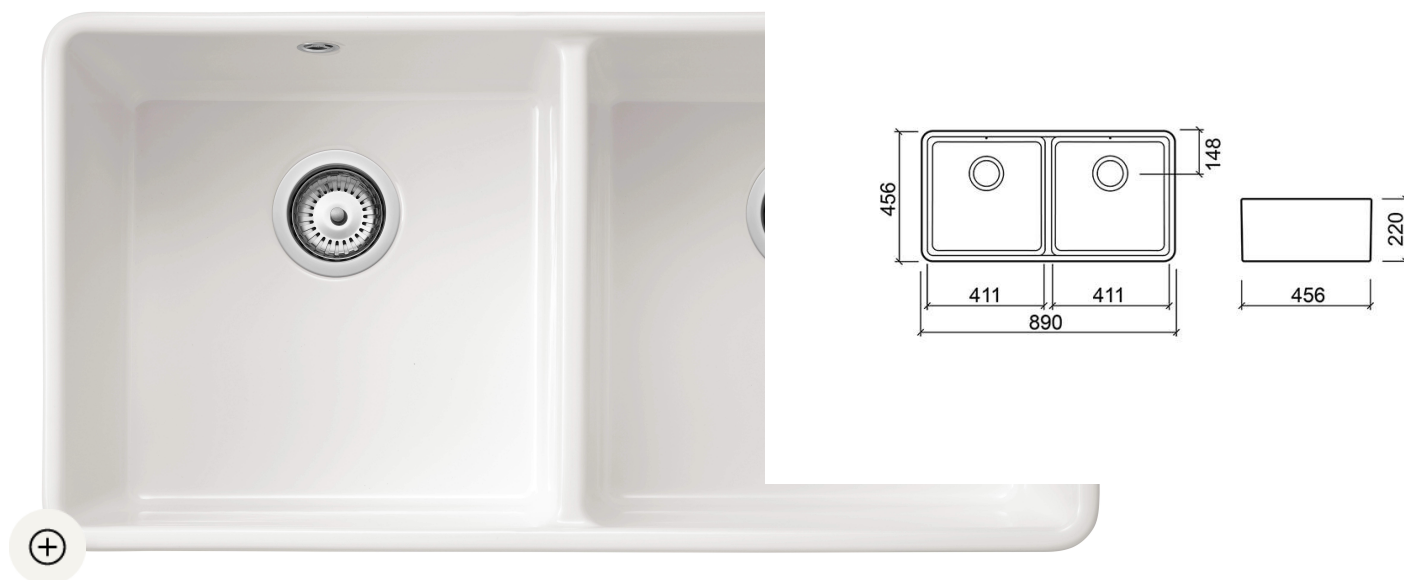

Lava-louça Farmhouse XL 2 cubas com válvula - Branco

Ref. 740200V

Código EAN. 5604815331738

Informação Técnica

Comprimento: 890 mm

Largura: 456 mm

Altura: 220 mm

Peso: 38.00 kg

Coleção: Farmhouse

Tipo de produto: Lava-louças

Material: Fine Fireclay

Tipologia de Instalação: Pousar; Pousar abaixo do nível da bancada

Características

- Sifão não incluído
- Válvula Ø90 incluída
- Com overflow redondo