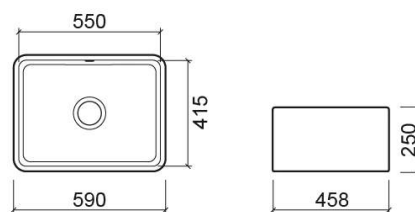

Lava-louça Farmhouse XS 1 cuba com válvula - Branco

Ref. 740400V

Código EAN. 5604815330182

Informação Técnica

Comprimento: 590 mm

Largura: 458 mm

Altura: 250 mm

Peso: 35.50 kg

Coleção: Farmhouse

Tipo de produto: Lava-louças

Estilo: Tradicional

Formato do Produto: Retangular

Material: Fine Fireclay

Tipologia de Instalação: Pousar; Pousar abaixo do nível da bancada

Características

- Com overflow
- Sifão não incluído
- Válvula Ø90 incluída
- Com overflow redondo