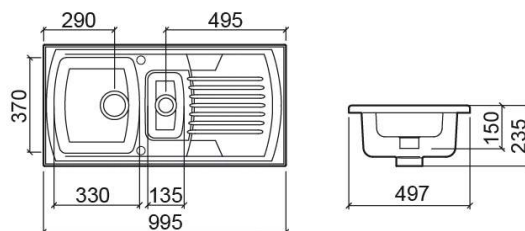

Lava-louça Lusitano com 1 cuba ½ - Branco

Ref. 722100

Código EAN. 5604815103588

Informação Técnica

Comprimento: 995 mm

Largura: 497 mm

Altura: 235 mm

Peso: 29.00 kg

Coleção: Lusitano

Tipo de produto: Lava-louças

Estilo: Tradicional

Formato do Produto: Retangular

Material: Fine Fireclay

Tipologia de Instalação: Encastrar por cima

Características

- Com escorredor
- Com furação pré-esboçada para torneira
- Sifão não incluído
- Válvula não incluída