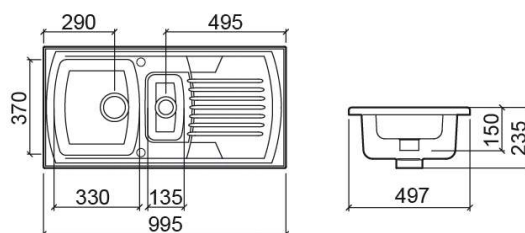

Lava-louça Lusitano com 1 cuba ½ e válvula - Branco

Ref. 722100V

Código EAN. 5604815105445

Informação Técnica

Comprimento: 995 mm

Largura: 497 mm

Altura: 235 mm

Peso: 29.00 kg

Coleção: Lusitano

Tipo de produto: Lava-louças

Estilo: Tradicional

Formato do Produto: Retangular

Material: Fine Fireclay

Tipologia de Instalação: Encastrar por cima

Características

- Com escorredor
- Com furação pré-esboçada para torneira
- Sifão não incluído
- Válvula incluída